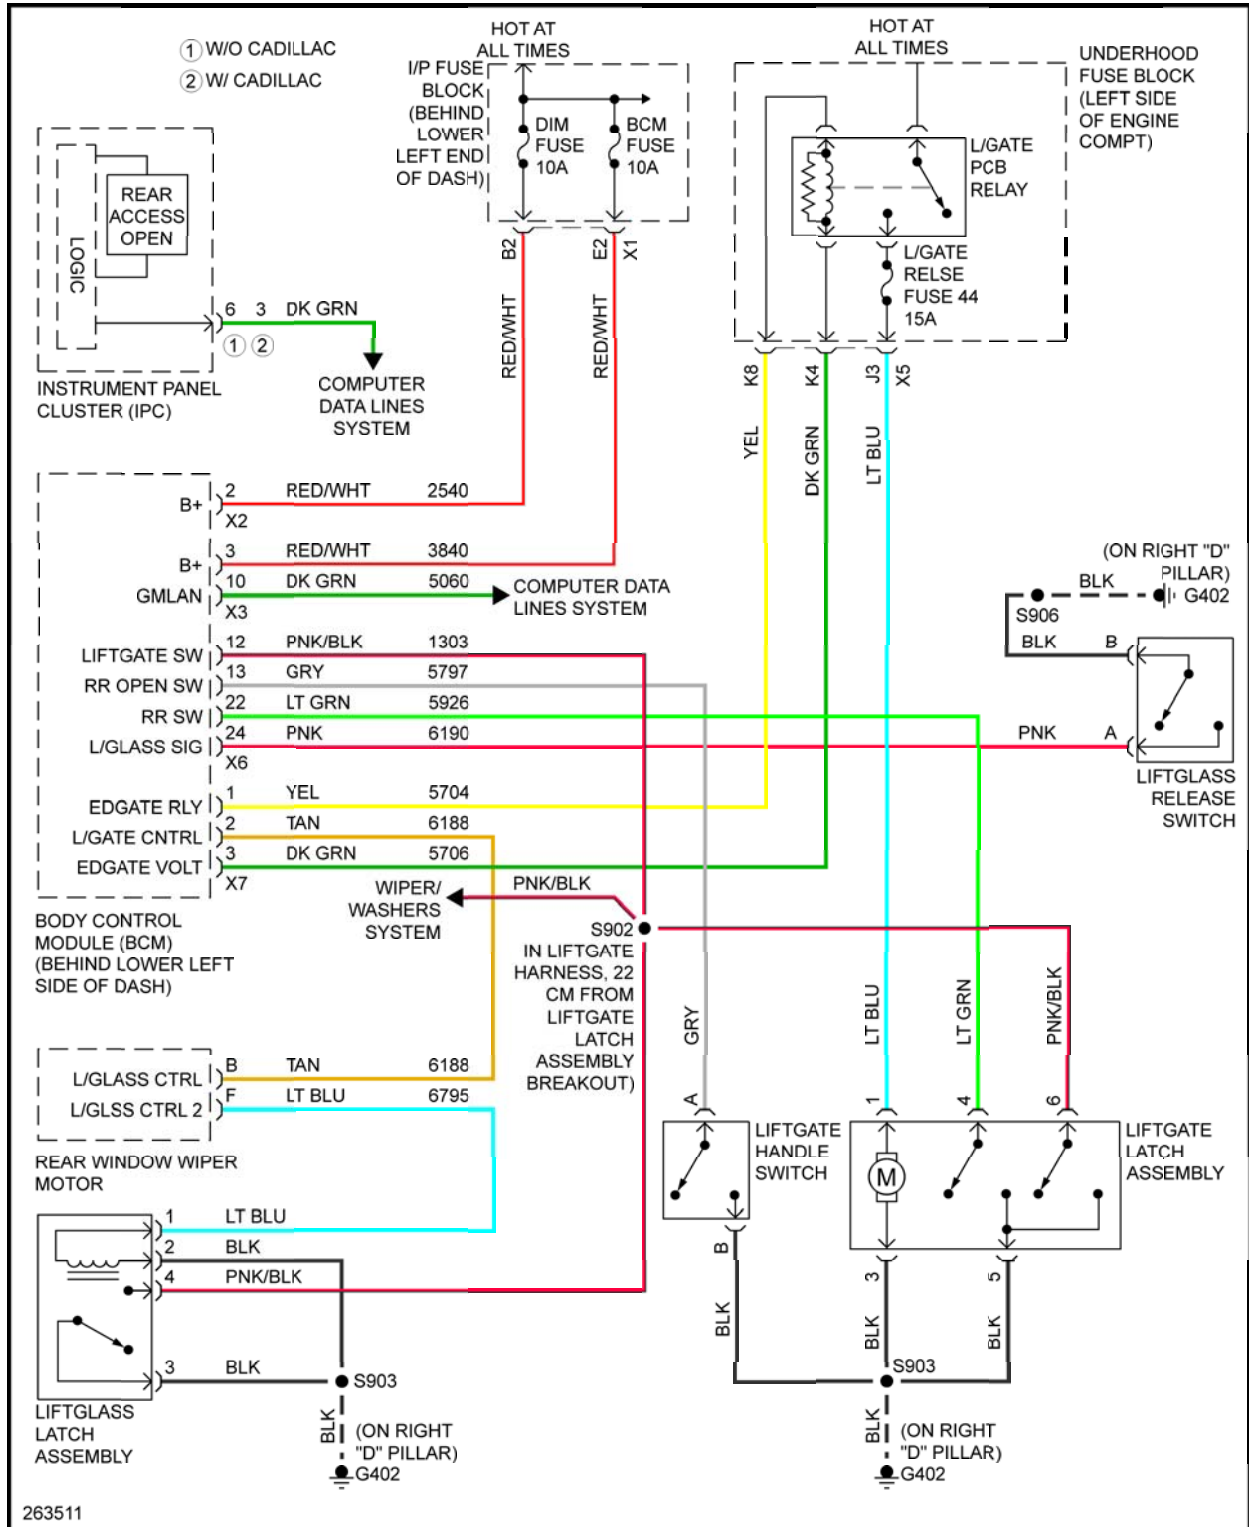

2007 Cadillac Escalade

2007 SYSTEM WIRING DIAGRAMS Cadillac - Escalade

TRUNK, TAILGATE, FUEL DOOR

2007 Cadillac Escalade

2007 SYSTEM WIRING DIAGRAMS Cadillac - Escalade

2007 Cadillac Escalade

2007 SYSTEM WIRING DIAGRAMS Cadillac - Escalade

Fig. 124: Liftgate Release Circuit

2007 Cadillac Escalade

2007 SYSTEM WIRING DIAGRAMS Cadillac - Escalade

2007 Cadillac Escalade

2007 SYSTEM WIRING DIAGRAMS Cadillac - Escalade

Fig. 125: Power Liftgate Circuit