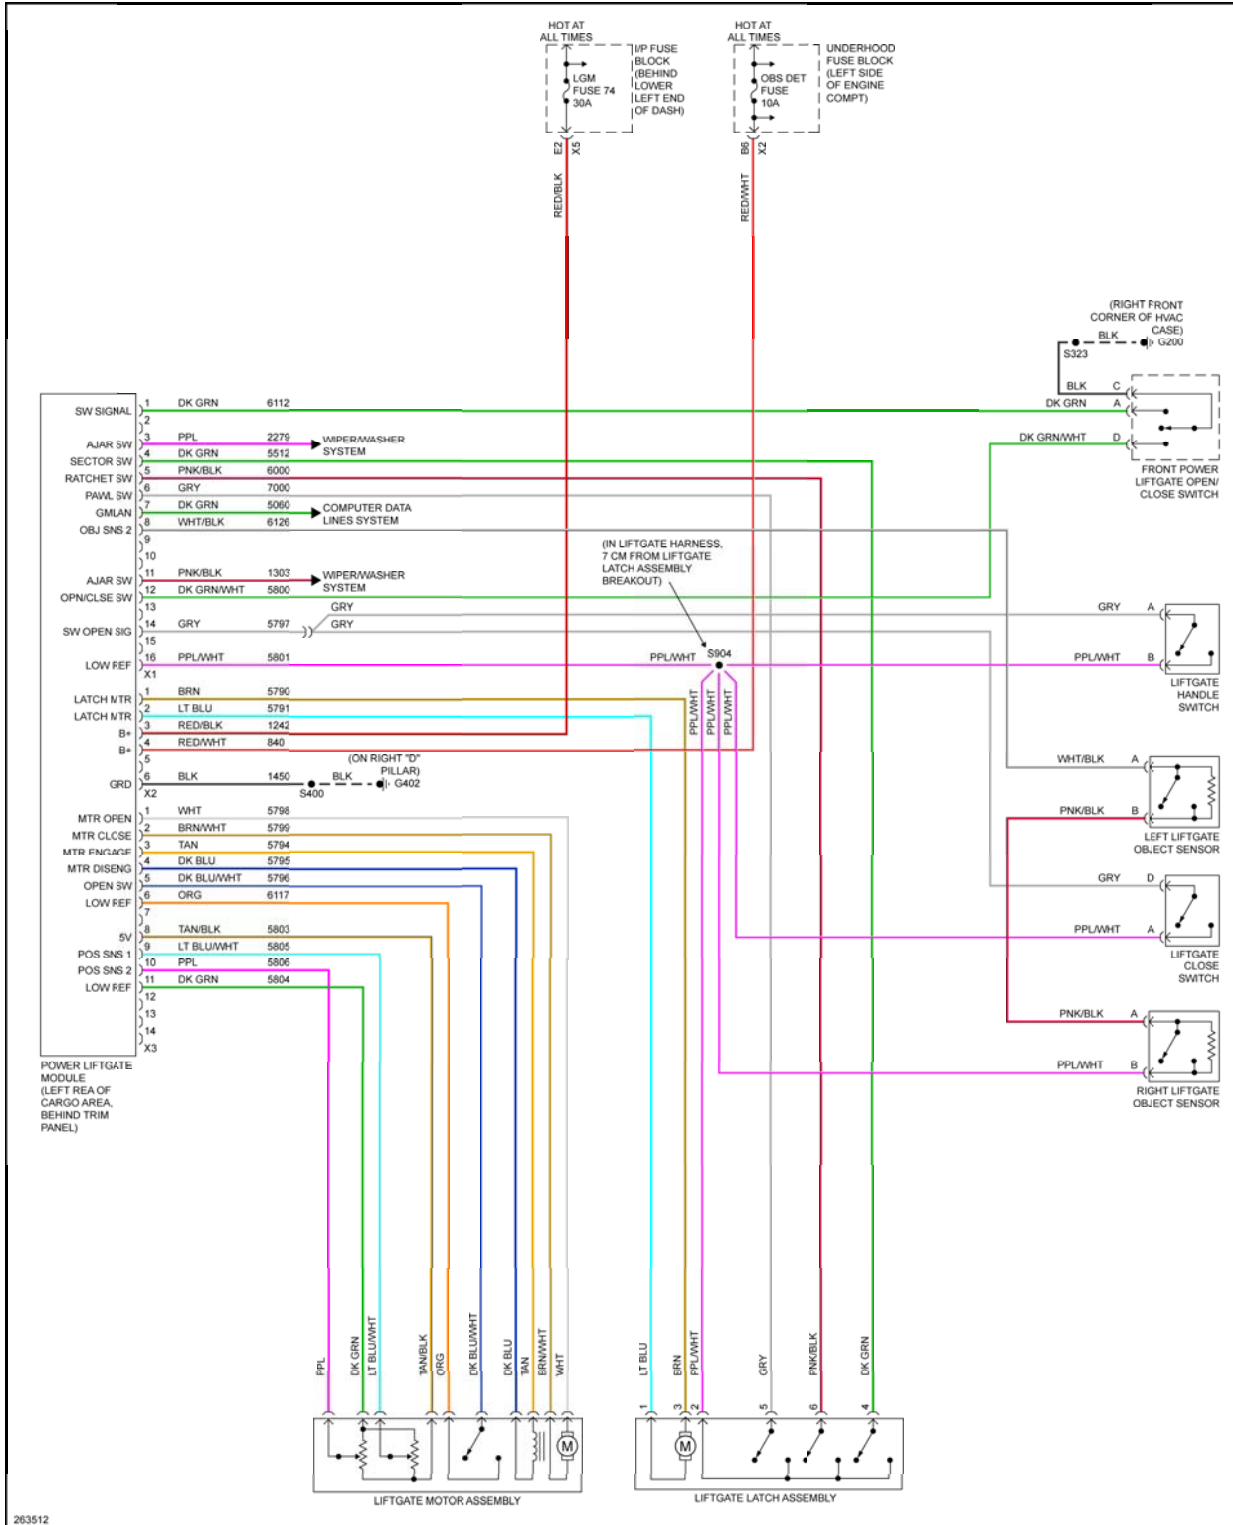

2007 Cadillac Escalade

2007 SYSTEM WIRING DIAGRAMS Cadillac - Escalade

TRUNK, TAILGATE, FUEL DOOR

2007 Cadillac Escalade

2007 SYSTEM WIRING DIAGRAMS Cadillac - Escalade

2007 Cadillac Escalade

2007 SYSTEM WIRING DIAGRAMS Cadillac - Escalade

Fig. 124: Liftgate Release Circuit

2007 Cadillac Escalade

2007 SYSTEM WIRING DIAGRAMS Cadillac - Escalade

2007 Cadillac Escalade

2007 SYSTEM WIRING DIAGRAMS Cadillac - Escalade

Fig. 125: Power Liftgate Circuit